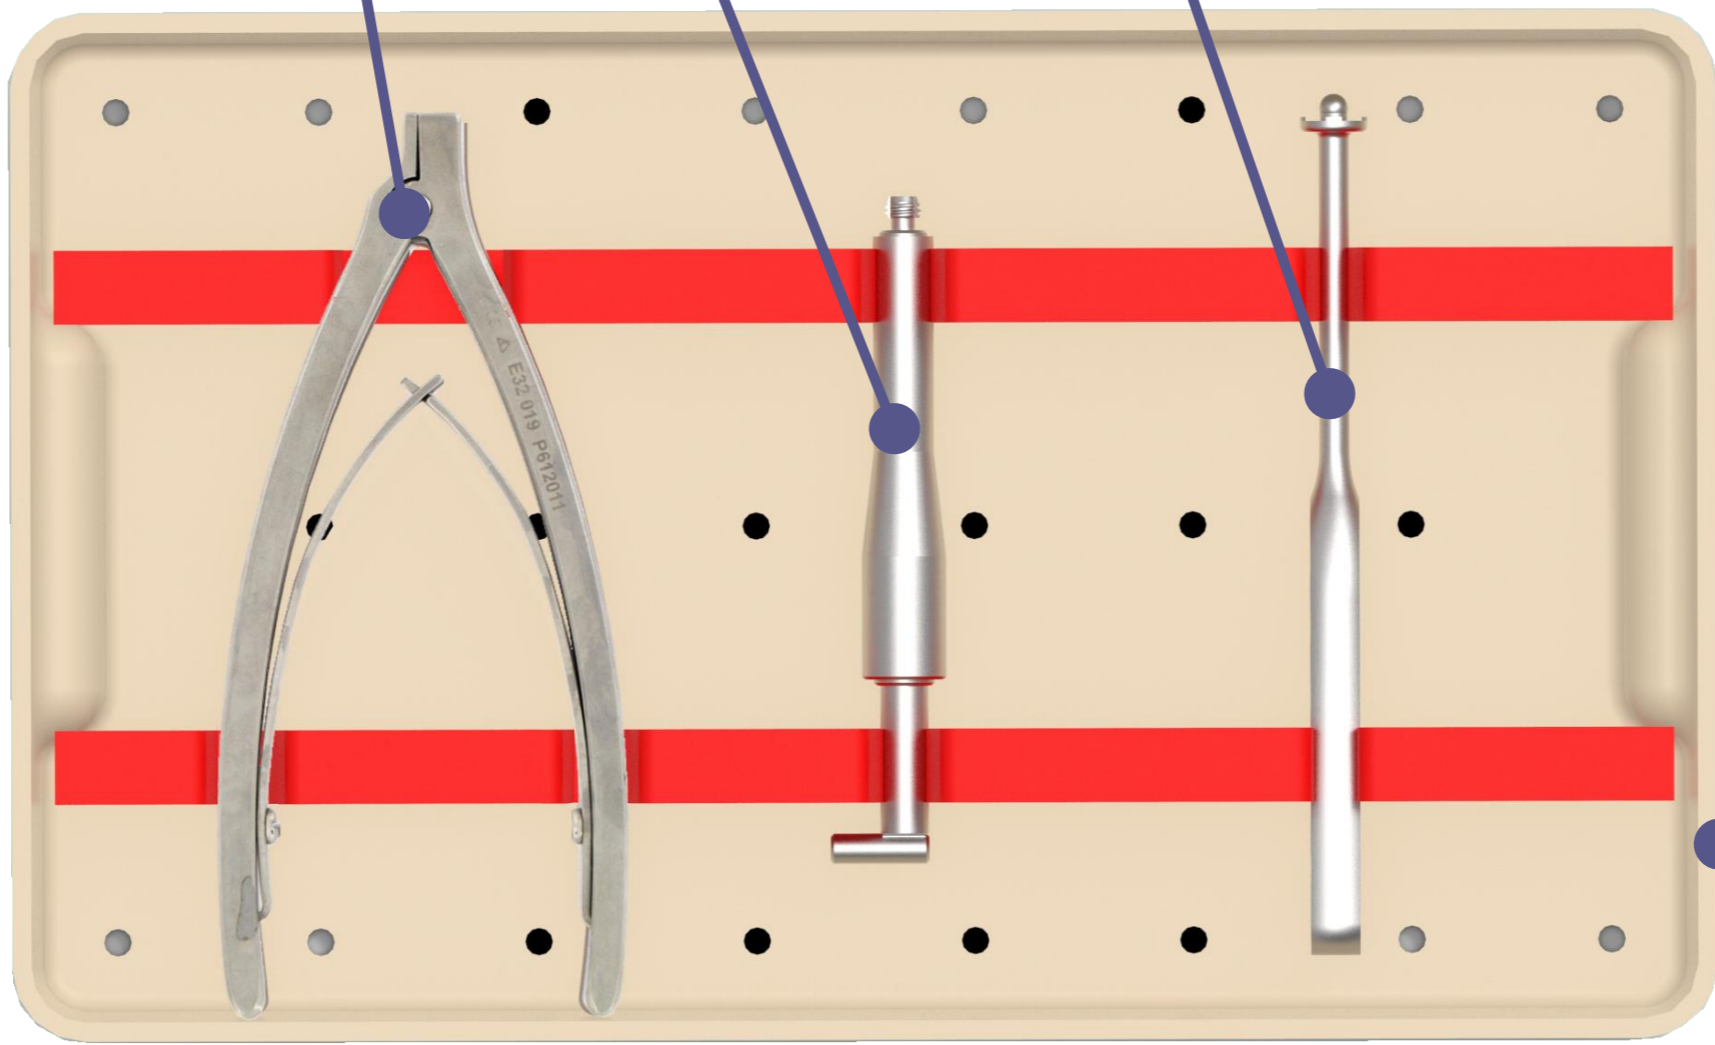

Instrumentation SNAPSHOT

Ref : E36 9101 HORUS TMC

E32 019
Metacarpal head extractor
Pince extraction de tête
métacarpienne

E36 040
Liner extractor
Extracteur d'insert

E32 022
Screwdriver for trapezium cup
Clé pour cupule trapézienne
vissée

E36 9001
Tray with lid
Panier avec couvercle

Jan 2021 / Ref: BI_HORUS TMC REVISION SNP E36 (E36 9101)