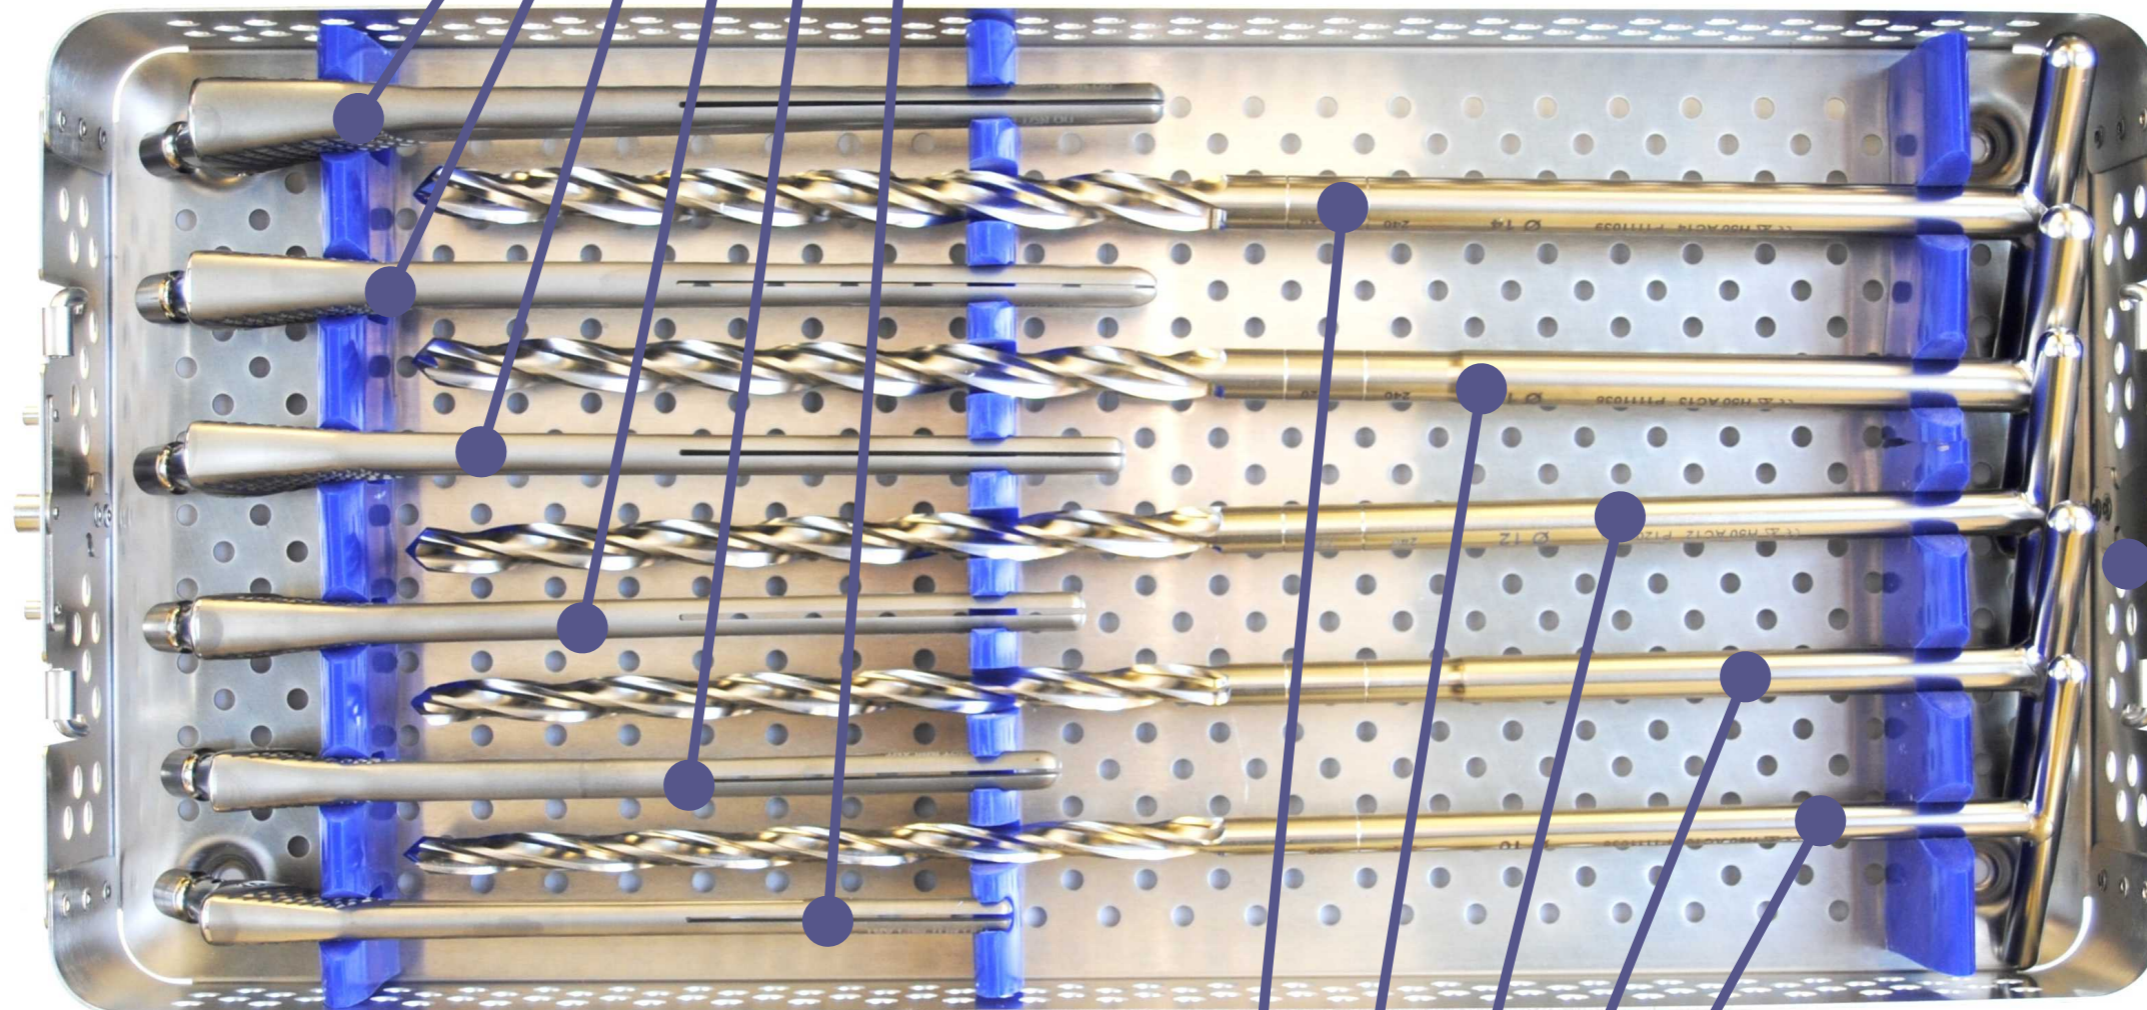

# Instrumentation SNAPSHOT

Ref : H46 9101  
STEMSYS Slotted Revision / Révision Fendue

**H46 9001**  
Slotted Revision  
Stemsys Tray  
Panier Stemsys Révision  
Fendue